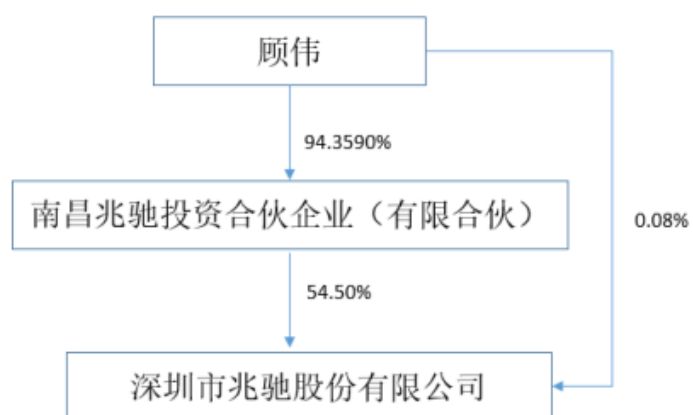

		LED	
LED	2020	23.38	2400
		LED	
LED			ODM

11,396,211,070	9,751,949,960.	9,739,735,275.	
.17	81	92	17.01%

	2				
	2020	12	31	10	22,781,800
	22,781,800				16,540,101
					16,540,001

2

10

3

5

1